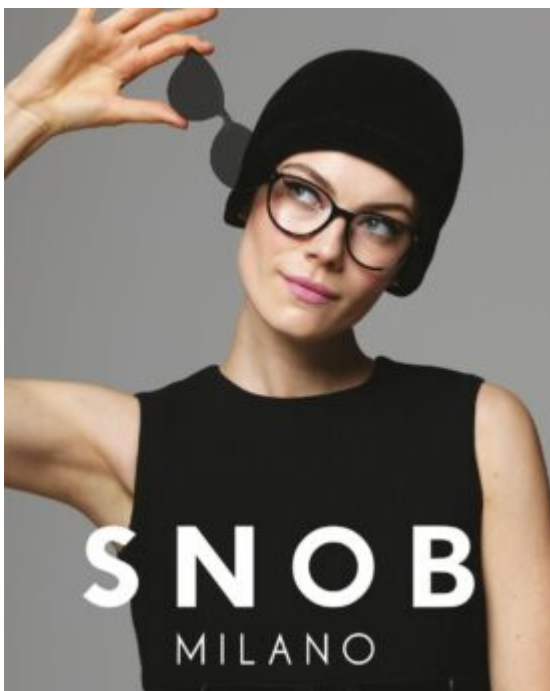

TRUE MODELS

Kinga Rajman

179 | 85 / 60 / 90 / 40 | Dark Blond / Blue

TRUE MODELS

Kinga Rajman

179 | 85 / 60 / 90 / 40 | Dark Blond / Blue

TRUE MODELS

Kinga Rajman

179 | 85 / 60 / 90 / 40 | Dark Blond / Blue

TRUE MODELS

Kinga Rajman

179 | 85 / 60 / 90 / 40 | Dark Blond / Blue