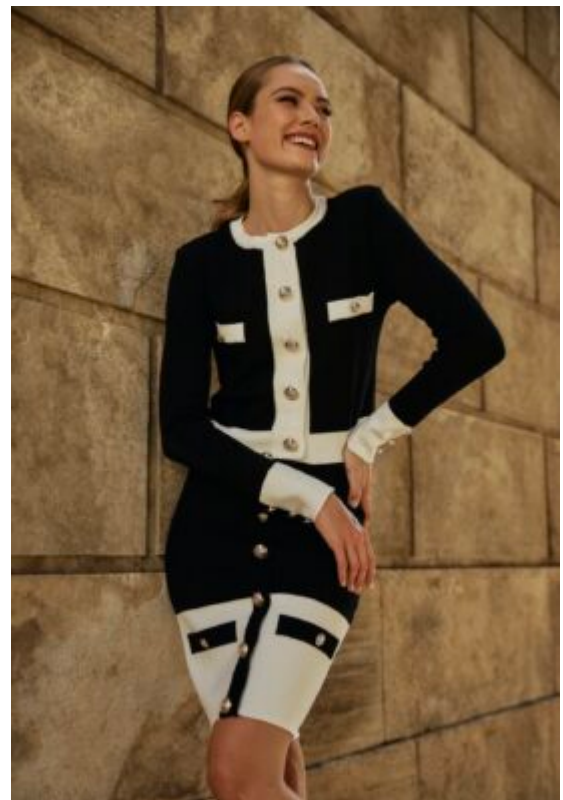

TRUE MODELS

Kinga Rajman

179 | 85 / 60 / 90 / 40 | Dark Blond / Blue

TRUE MODELS

Kinga Rajman

179 | 85 / 60 / 90 / 40 | Dark Blond / Blue

TRUE MODELS

Kinga Rajman

179 | 85 / 60 / 90 / 40 | Dark Blond / Blue

TRUE MODELS

Kinga Rajman

179 | 85 / 60 / 90 / 40 | Dark Blond / Blue