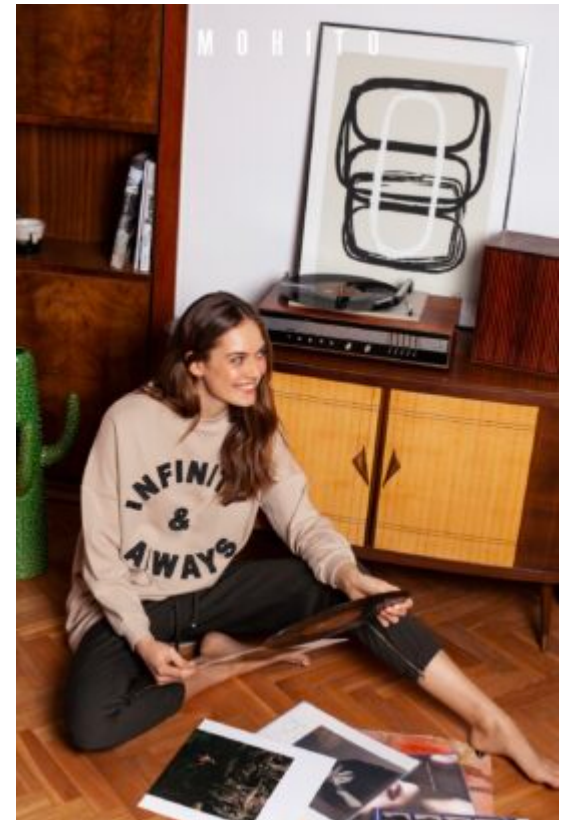

TRUE MODELS

Kinga Rajman

179 | 85 / 60 / 90 / 40 | Dark Blond / Blue

TRUE MODELS

Kinga Rajman

179 | 85 / 60 / 90 / 40 | Dark Blond / Blue

TRUE MODELS

Kinga Rajman

179 | 85 / 60 / 90 / 40 | Dark Blond / Blue

TRUE MODELS

Kinga Rajman

179 | 85 / 60 / 90 / 40 | Dark Blond / Blue