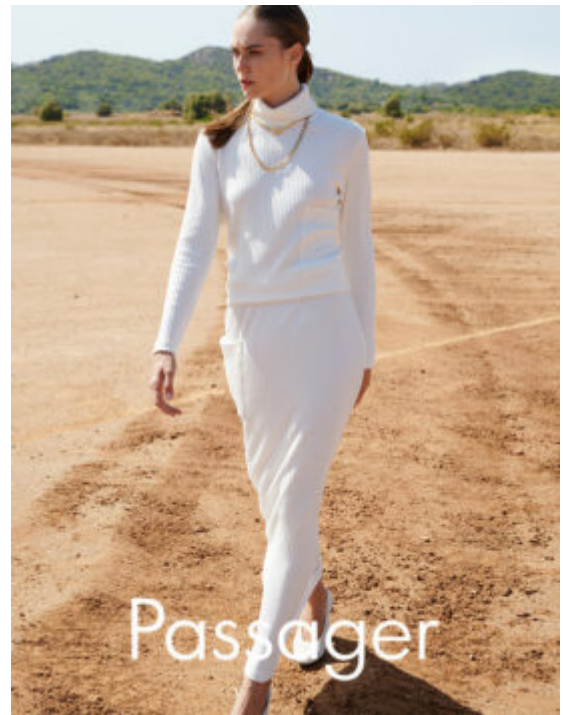

TRUE MODELS

Kinga Rajman

179 | 85 / 60 / 90 / 40 | Dark Blond / Blue

TRUE MODELS

Kinga Rajman

179 | 85 / 60 / 90 / 40 | Dark Blond / Blue

TRUE MODELS

Kinga Rajman

179 | 85 / 60 / 90 / 40 | Dark Blond / Blue

TRUE MODELS

Kinga Rajman

179 | 85 / 60 / 90 / 40 | Dark Blond / Blue